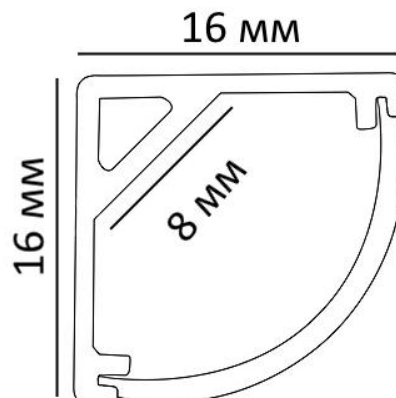

Руководство по эксплуатации и монтажу

Размер профиля	2500x16x16 мм
Ширина площадки для ленты	12 мм
Форма	Угол
Светопропускание	75%
Степень защиты	IP 33
Материал	Алюминий
Материал рассеивателя	Поликарбонат

КОМПЛЕКТАЦИЯ

- Алюминиевый профиль (2500 мм)

- Рассеиватель (2500 мм)

- Заглушки (4 шт)

- Крепления (4 шт)

ПРАВИЛА БЕЗОПАСНОСТИ

Комплект алюминиевого профиля предназначен для освещения и подсветки при помощи интеграции в него светодиодной ленты. Установка, монтаж и электрическое подключение может проводиться только квалифицированными электротехниками!

РУКОВОДСТВО ПО МОНТАЖУ ПРОФИЛЯ

Необходимые компоненты:

- 1** Закрепите держатели на поверхности и выведите наружу кабель от блока питания.
Просверлите отверстие для вывода кабеля питания от светодиодной ленты