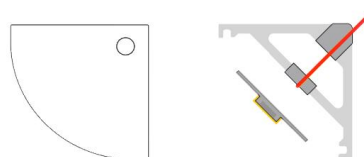

1. **2** Установите на профиль заглушки. Перед приклеиванием рекомендуется обезжирить поверхность. Приклейте в профиль светодиодную ленту и пропустите кабель питания через отверстие в профиле