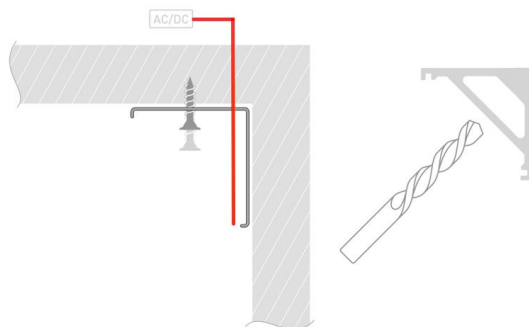

Руководство по эксплуатации и монтажу

Размер профиля	2500x16x16 мм
Ширина площадки для ленты	12 мм
Форма	Угол
Светопропускание	75%
Степень защиты	IP 33
Материал	Алюминий
Материал рассеивателя	Поликарбонат

КОМПЛЕКТАЦИЯ

- Алюминиевый профиль (2500 мм)

- Рассеиватель (2500 мм)

- Заглушки (4 шт)

- Крепления (4 шт)

ПРАВИЛА БЕЗОПАСНОСТИ

Комплект алюминиевого профиля предназначен для освещения и подсветки при помощи интеграции в него светодиодной ленты. Установка, монтаж и электрическое подключение может проводиться только квалифицированными электротехниками!

- Изделие не предназначено для использования детьми.
- Степень защиты от внешних воздействий IP33, не мочить и не погружать в воду!
- Изделие может использоваться в помещениях и на улице с температурой -20 ~+40°
- В ходе эксплуатации следует избегать загрязнения изделия и воздействия на него механических нагрузок.

РУКОВОДСТВО ПО МОНТАЖУ ПРОФИЛЯ

Необходимые компоненты:

- 1** Закрепите держатели на поверхности и выведите наружу кабель от блока питания.
Просверлите отверстие для вывода кабеля питания от светодиодной ленты