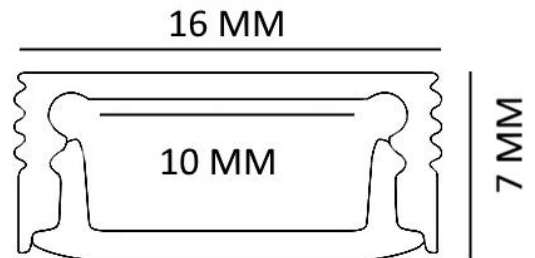

Руководство по эксплуатации и монтажу

Размер профиля	2500x16x7 мм
Ширина площадки для ленты	10 мм
Форма	Прямоугольная
Светопропускание	75%
Степень защиты	IP 33
Материал	Алюминий
Материал рассеивателя	Поликарбонат

КОМПЛЕКТАЦИЯ

- Алюминиевый профиль (2500 мм)
- Рассеиватель (2500 мм)
- Заглушки (4 шт)
- Крепления (4 шт)

ПРАВИЛА БЕЗОПАСНОСТИ

Комплект алюминиевого профиля предназначен для освещения и подсветки при помощи интеграции в него светодиодной ленты. Установка, монтаж и электрическое подключение может проводиться только квалифицированными электротехниками!

- Изделие не предназначено для использования детьми.
- Степень защиты от внешних воздействий IP33, не мочить и не погружать в воду!
- Изделие может использоваться в помещениях и на улице с температурой -20 ~+40°
- В ходе эксплуатации следует избегать загрязнения изделия и воздействия на него механических нагрузок.

РУКОВОДСТВО ПО МОНТАЖУ ПРОФИЛЯ

Необходимые компоненты:

- 1** Установите заглушки на профиль и закрепите его на поверхности. Выведите кабель от блока питания для светодиодной ленты.

- 2** Установите в профиль светодиодную ленту.