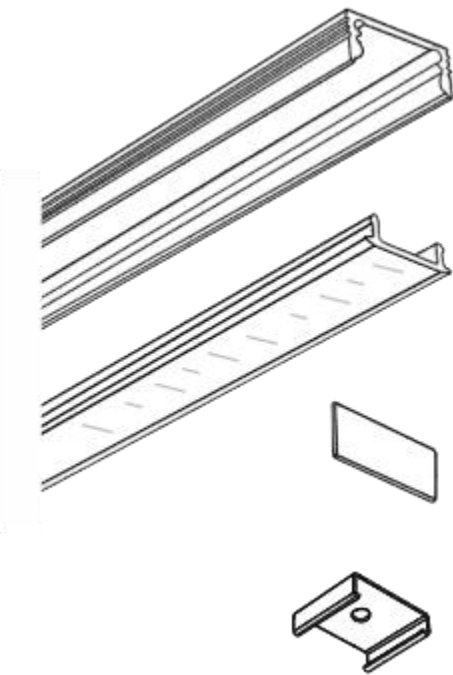

Руководство по эксплуатации и монтажу

Размер профиля	2500x16x7 мм
Ширина площадки для ленты	10 мм
Форма	Прямоугольная
Светопропускание	75%
Степень защиты	IP 33
Материал	Алюминий
Материал рассеивателя	Поликарбонат

КОМПЛЕКТАЦИЯ

- Алюминиевый профиль (2500 мм)
- Рассеиватель (2500 мм)
- Заглушки (4 шт)
- Крепления (4 шт)

ПРАВИЛА БЕЗОПАСНОСТИ

Комплект алюминиевого профиля предназначен для освещения и подсветки при помощи интеграции в него светодиодной ленты. Установка, монтаж и электрическое подключение может проводиться только квалифицированными электротехниками!

РУКОВОДСТВО ПО МОНТАЖУ ПРОФИЛЯ

Необходимые компоненты:

- 1** Установите заглушки на профиль и закрепите его на поверхности. Выведите кабель от блока питания для светодиодной ленты.

- 2** Установите в профиль светодиодную ленту.