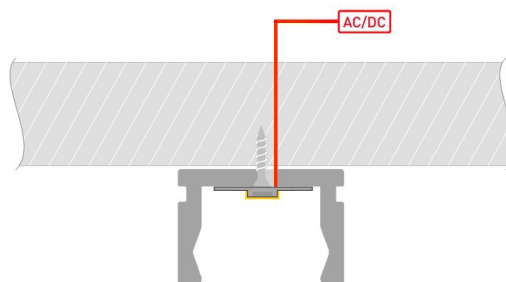

1. **3** Соедините кабель питания светодиодной ленты.