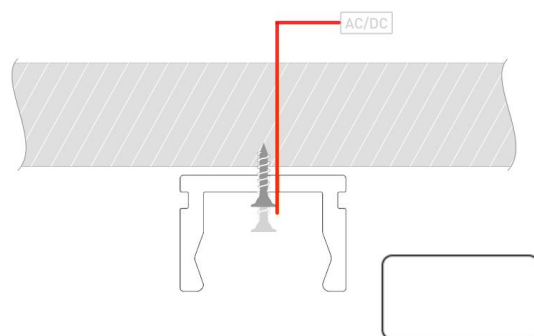

Руководство по эксплуатации и монтажу

Размер профиля	2500x16x7 мм
Ширина площадки для ленты	10 мм
Форма	Прямоугольная
Светопропускание	75%
Степень защиты	IP 33
Материал	Алюминий
Материал рассеивателя	Поликарбонат

КОМПЛЕКТАЦИЯ

- Алюминиевый профиль (2500 мм)
- Рассеиватель (2500 мм)
- Заглушки (4 шт)
- Крепления (4 шт)

ПРАВИЛА БЕЗОПАСНОСТИ

Комплект алюминиевого профиля предназначен для освещения и подсветки при помощи интеграции в него светодиодной ленты. Установка, монтаж и электрическое подключение может проводиться только квалифицированными электротехниками!

- Изделие не предназначено для использования детьми.
- Степень защиты от внешних воздействий IP33, не мочить и не погружать в воду!
- Изделие может использоваться в помещениях и на улице с температурой -20 ~+40°
- В ходе эксплуатации следует избегать загрязнения изделия и воздействия на него механических нагрузок.

РУКОВОДСТВО ПО МОНТАЖУ ПРОФИЛЯ

Необходимые компоненты:

- 1** Установите заглушки на профиль и закрепите его на поверхности. Выведите кабель от блока питания для светодиодной ленты.

- 2** Установите в профиль светодиодную ленту.