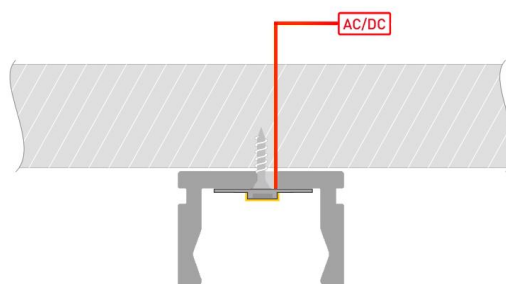

1. **3** Соедините кабель питания светодиодной ленты.