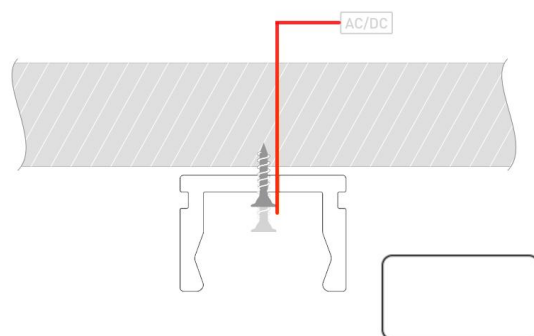

1. **1** Установите заглушки на профиль и закрепите его на поверхности. Выведите кабель от блока питания для светодиодной ленты.