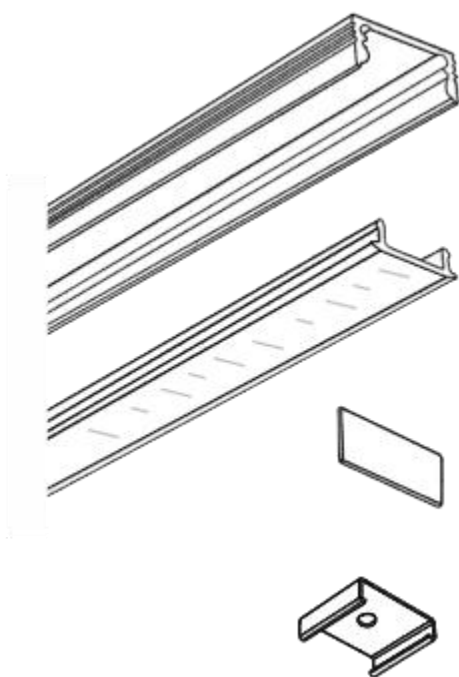

### Руководство по эксплуатации и монтажу

Размер профиля	2500x8x9 мм
Ширина площадки для ленты	5 мм
Форма	Прямоугольная
Светопропускание	75%
Степень защиты	IP 33
Материал	Алюминий
Материал рассеивателя	Поликарбонат

### КОМПЛЕКТАЦИЯ

- Алюминиевый профиль (2500 мм)
- Рассеиватель (2500 мм)
- Заглушки (4 шт)
- Крепления (4 шт)

### ПРАВИЛА БЕЗОПАСНОСТИ

Комплект алюминиевого профиля предназначен для освещения и подсветки при помощи интеграции в него светодиодной ленты. Установка, монтаж и электрическое подключение может проводиться только квалифицированными электротехниками!