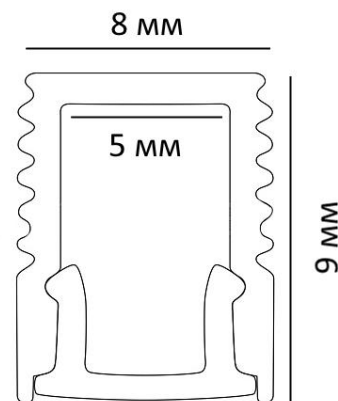

### Руководство по эксплуатации и монтажу

Размер профиля	2500x8x9 мм
Ширина площадки для ленты	5 мм
Форма	Прямоугольная
Светопропускание	75%
Степень защиты	IP 33
Материал	Алюминий
Материал рассеивателя	Поликарбонат

### КОМПЛЕКТАЦИЯ

- Алюминиевый профиль (2500 мм)
- Рассеиватель (2500 мм)
- Заглушки (4 шт)
- Крепления (4 шт)

# РУКОВОДСТВО ПО МОНТАЖУ ПРОФИЛЯ

Необходимые компоненты:

- 1** Установите заглушки на профиль и закрепите его на поверхности. Выведите кабель от блока питания для светодиодной ленты.

- 2** Установите в профиль светодиодную ленту.